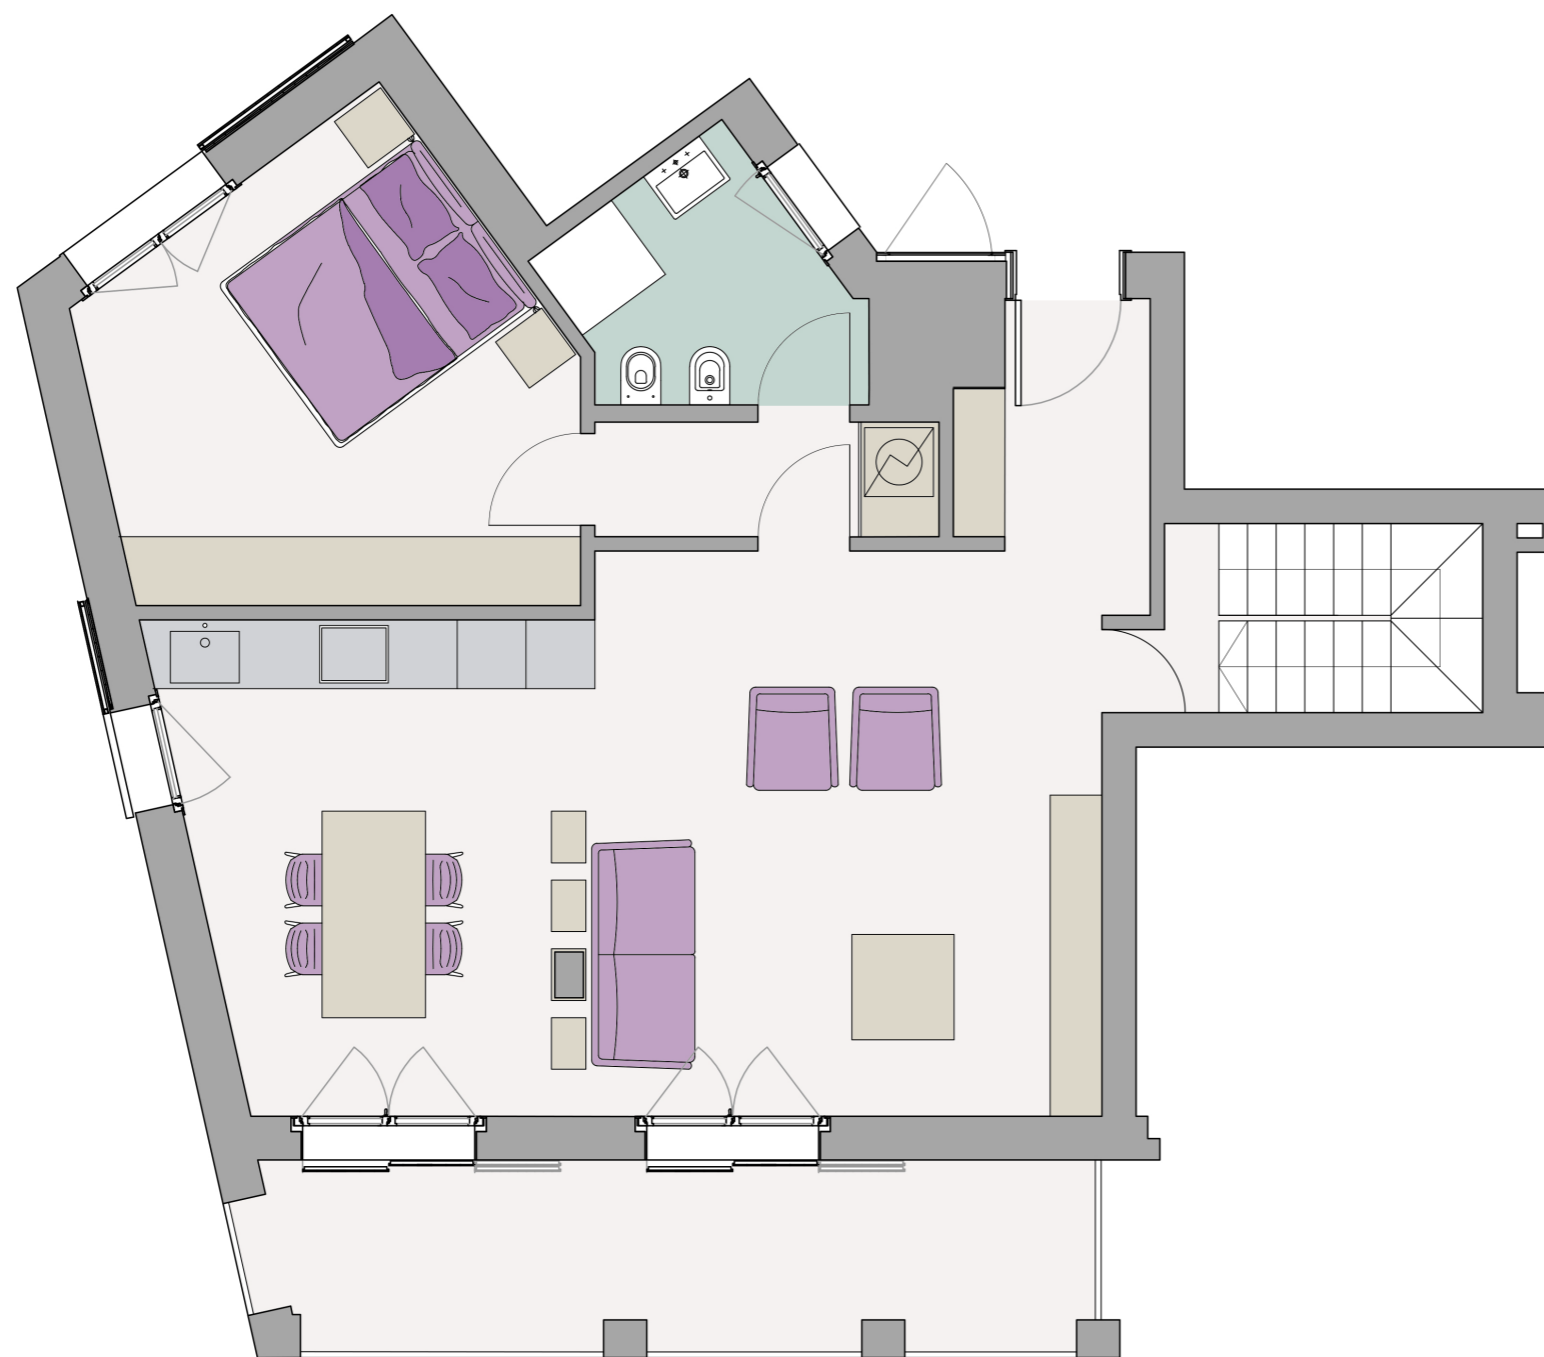

PLANIMETRIA GENERALE

PLANIMETRIA

SEZIONE

APPARTAMENTO
LIVELLO

21
03

Superficie interni (muri inclusi)	83 m ²
Superficie Terrazzo	114 m ²
Superficie commerciale	223 m ²

Lotto 11

0 1 2 4m

PLANIMETRIA GENERALE

PLANIMETRIA

SEZIONE

APPARTAMENTO
LIVELLO

21
04

Superficie interni (muri inclusi)	83 m ²
Superficie Terrazzo	114 m ²
Superficie commerciale	223 m ²